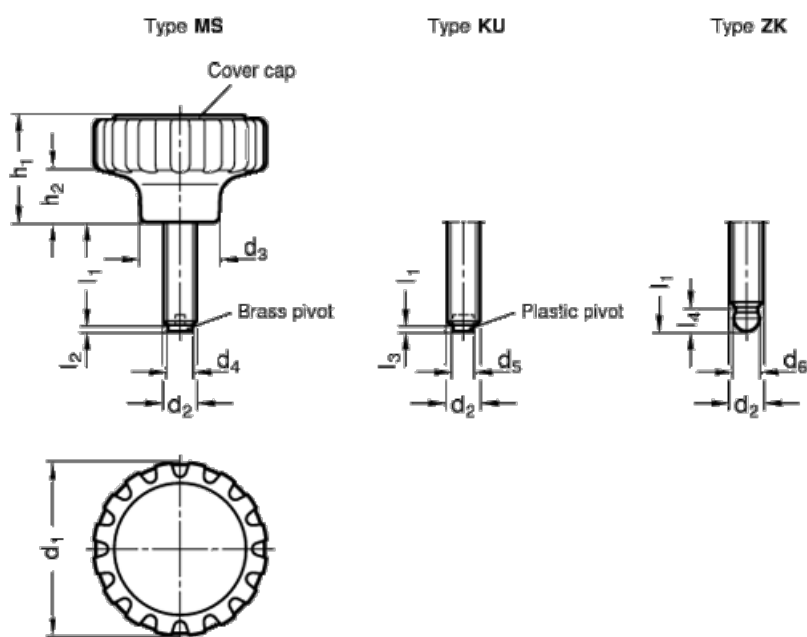

Varenummer: 207336553M40MS  
Beskrivelse: E+G Fingerknop  
GN 7336.5-53-M10-40-MS

## Mål

d1 = 53  
d2 = M10  
d3 = 24  
d4 = 8  
d5 = 6,5  
d6 = 7,8 +/-0,05  
h1 = 32  
h2 = 16

l1 = 40  
l2 = 2  
l3 = 1,9  
l4 = 7,3